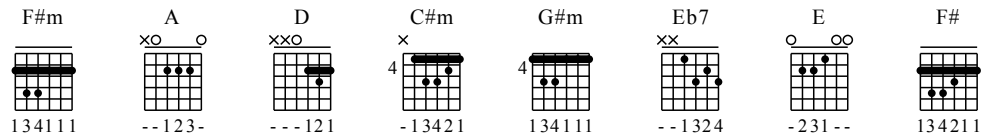

# Acordes de guitarra "La exiliada del sur"

Moderate ♩ = 120

F#m A D C#m G#m Eb7 E F#